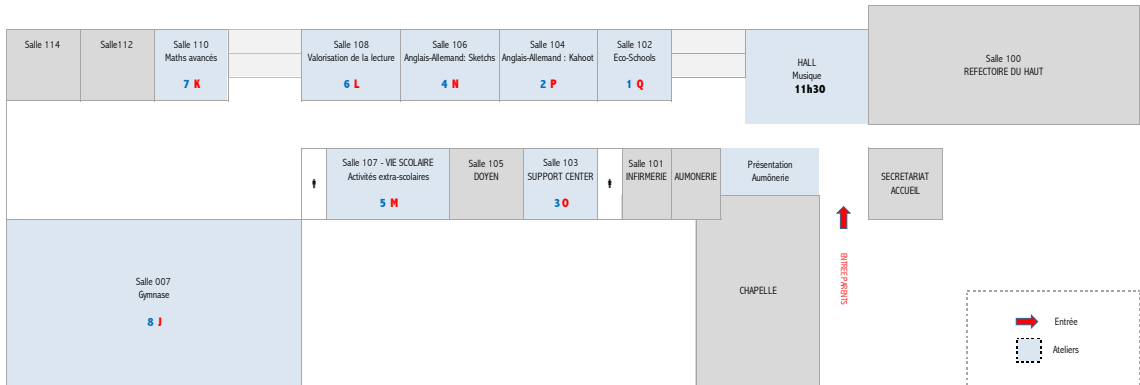

ATELIERS - CIRCUIT BLEU

Numéro Atelier	Salle	Matières	Intitulés
1	102	Eco-Schools	Présentation
2	104	Anglais-Allemand	Kahoot - Quiz
3	103	Support Center	Présentation
4	106	Anglais-Allemand	Sketchs - Show time
5	107	Vie scolaire	Présentation des activités extra-scolaires
6	108	Français	Valorisation de la lecture
7	110	Maths	Mathématiques avancées
8	007	EPS	Basket et escalade
9	211	Informatique	Scratch, Tap'Touche et JamfParents
10	214	Mathématiques Physique	Mathématiques et iPads L'électricité à la maison
11	302	Biologie Sciences	Hydres + observation de cellules buccales (microscope) CO2
12	210	Français	Nouvelles de Maupassant
13	208	Allemand	RAP
14	206	Journalisme	Présentation
15	204	Latin	Kahoot - Quiz
16	202	Français-Latin-Histoire	Origine des mots
17	205	Français-Latin-Histoire	Mille et une nuits

Hall d'entrée	Aumônerie	Présentation
	Arts plastiques	Exposition
	Musique	Chants à 11h30

ATELIERS - CIRCUIT ROUGE

Numéro Atelier	Salle	Matières	Intitulés
A	205	Français-Latin-Histoire	Mille et une nuits
B	202	Français-Latin-Histoire	Origine des mots
C	204	Latin	Kahoot - Quiz
D	206	Journalisme	Présentation
E	208	Allemand	RAP
F	210	Français	Nouvelles de Maupassant
G	214	Mathématiques Physique	Mathématiques et iPads L'électricité à la maison
H	211	Informatique	Scratch, Tap'Touche et JamfParents
I	302	Biologie Sciences	Hydres + observation de cellules buccales (microscope) CO2
J	007	EPS	Basket et escalade
K	110	Maths	Mathématiques avancées
L	108	Français	Valorisation de la lecture
M	107	Vie scolaire	Présentation des activités extra-scolaires
N	106	Anglais-Allemand	Sketchs - Show time
O	103	Support Center	Présentation
P	104	Anglais-Allemand	Kahoot - Quiz
Q	102	Eco-Schools	Présentation

Hall d'entrée	Aumônerie	Présentation
	Arts plastiques	Exposition
	Musique	Chants à 11h30

PLAN DES SALLES

REZ DE CHAUSSEE

1ER ETAGE

ZEME ETAGE