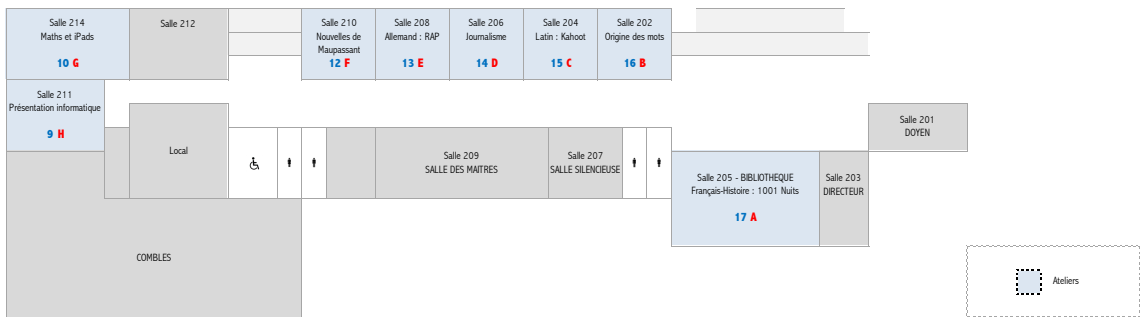

Hall d'entrée	Aumônerie	Présentation
	Arts plastiques	Exposition
	Musique	Chants à 11h30

ATELIERS - CIRCUIT ROUGE

Numéro Atelier	Salle	Matières	Intitulés
A	205	Français-Latin-Histoire	Mille et une nuits
B	202	Français-Latin-Histoire	Origine des mots
C	204	Latin	Kahoot - Quiz
D	206	Journalisme	Présentation
E	208	Allemand	RAP
F	210	Français	Nouvelles de Maupassant
G	214	Mathématiques Physique	Mathématiques et iPads L'électricité à la maison
H	211	Informatique	Scratch, Tap'Touche et JamfParents
I	302	Biologie Sciences	Hydres + observation de cellules buccales (microscope) CO2
J	007	EPS	Basket et escalade
K	110	Maths	Mathématiques avancées
L	108	Français	Valorisation de la lecture
M	107	Vie scolaire	Présentation des activités extra-scolaires
N	106	Anglais-Allemand	Sketchs - Show time
O	103	Support Center	Présentation
P	104	Anglais-Allemand	Kahoot - Quiz
Q	102	Eco-Schools	Présentation

Hall d'entrée	Aumônerie	Présentation
	Arts plastiques	Exposition
	Musique	Chants à 11h30

PLAN DES SALLES

REZ DE CHAUSSEE

1ER ETAGE

ZEME ETAGE